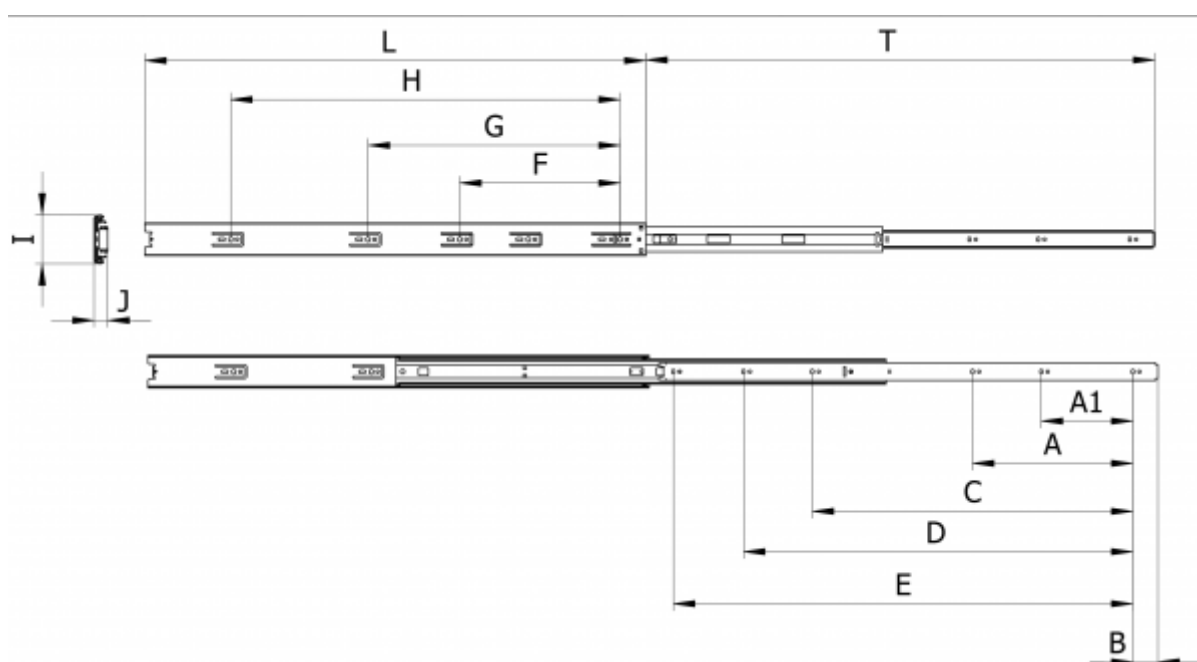

Varenummer: 11134038

Beskrivelse: Thomas Regout skuffeskinne 11134038 4608, 3led  
indb.mål 550 mm / bæreevne 42 kg / udtræk 559 mm

## Mål

A1	= 128	H = 448
B	= 35	I = 45.4
Bæreevne	= 42	J = 12.7
C	= 416	L = 550
D	= -	T = 559
E	= 492	
F	= 224	
G	= 352	